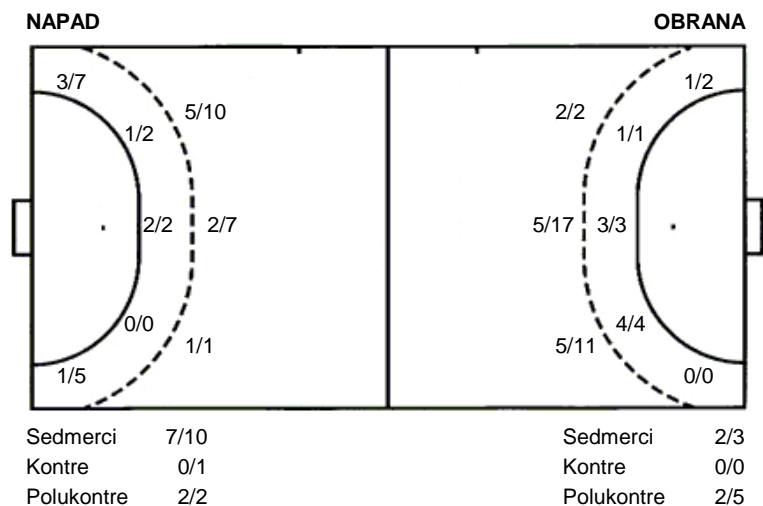

**Zelina
Zamet**

**24 (13)
25 (15)**

1. liga
Dvorana: Dvorana srednje škole (Zelina)
Suci: Robert Magić i Sandro Špiranec
Početak: 21.9.2012 00:00

Utakmica završena

Raspored šuta po igraču

3 I. Ercegovac	4 A. Čosić	6 A. Antolković	7 T. Madžarac	8 A. Pavicic	9 R. Knježević	10 L. Vukojević
1/1			1/1			1/1 1/2
						0/1
			0/1	0/1 1/1	1/1	1/1
				1 prom.	1 blok	2 stativa
11 D. Džono	13 T. Puhelek	15 M. Vulic	17 M. Stipić	19 A. Galić	27 I. Petkovic	
1/1 1/1					1/1	
		0/1	1/2		0/1 1/2	
1/1 0/1			2/3 2/3		3/4 1/3 1/1	
					1 stativa 1 prom. 3 blok	

UKUPNO

5/5	2/3	1/1
1/3	0/1	1/3
7/9	1/6	6/7

3 stativa 2 prom. 4 blok

Šutevi po pozicijama

Br. Broj dresa   **Uku.** Ukupni šut   **6m** Šut sa crte (6m)   **9m** Šut izvana (9m)   **Kril.** Šut s krila   **Knt.** Šut kontra   **7m** Šut sedmerci
Pkt. Šut polukontra   **Ast.** Asistencije   **17m** Izboreni sedmerci   **Teh.** Tehničke greške   **Osv.** Osvojene lopte   **Isk.** Isključenja 2m   **Skr.** Skrivljeni 7m
I2m Izborena isklj.   **Žut.** Žuti kartoni   **Crv.** Crveni kartoni