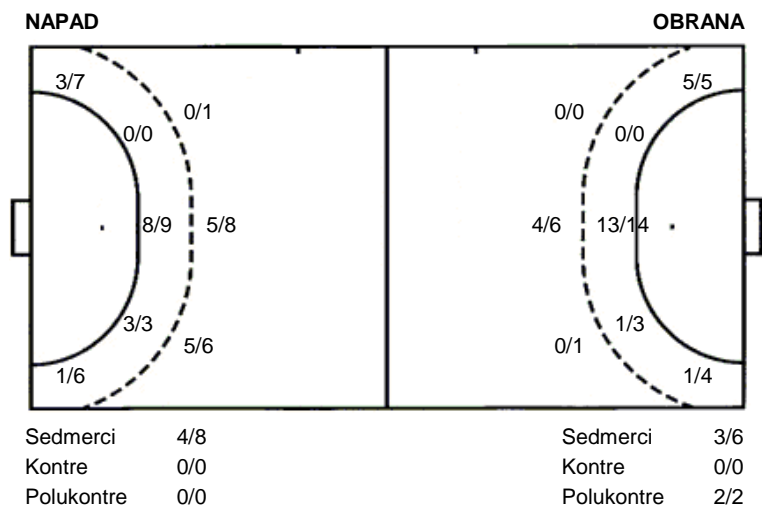

Utakmica završena

Raspored šuta po igraču

4 I. Galetić	5 T. Jakara	6 P. Stopic	7 G. Pavlek	8 P. Stopic	9 N. Grmoja	10 F. Šebek
	1/1 0/1		1/1		1/2	
	0/1	1/2	0/1 2/2	1/1 1/1	2/2 1/1 2/2	
	2 stativa		1 prom.		2 prom.	
11 L. Jelovečki	13 V. Petrušić	14 E. Nemaškalo	17 M. Pejčić	19 L. Franković	26 T. Bezjak	37 I. Duplić
				2/2 0/1 1/1		
		2/4	1/1	2/2 1/1 3/4		
		1/1 0/2 1/3	2/2	1 prom.		

UKUPNO

2/2	1/1	
2/3	0/2	5/8
8/9	2/5	9/12

2 stativa 4 prom.

Šutevi po pozicijama