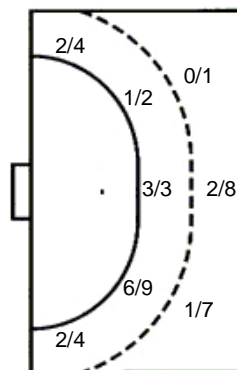

		2/2
0/2		1/1
		1/1

1 stativa 1 prom.

18 R. Haček

		0/1

19 B. Zvonar

		1/1
2/3		0/1
2/2		2/4

3 blok

UKUPNO

0/1	1/1	5/5
4/8		2/4
6/6		7/11

2 stativa 3 prom. 5 blok

Šutevi po pozicijama

NAPAD

Sedmerci 4/4
Kontre 2/2
Polukontre 2/2

OBRANA

Sedmerci 3/5
Kontre 1/1
Polukontre 0/1

Br. Broj dresa **Uku.** Ukupni šut **6m** Šut sa crte (6m) **9m** Šut izvana (9m) **Kril.** Šut s krila **Knt.** Šut kontra **7m** Šut sedmerci
Pkt. Šut polukontra **Ast.** Asistencije **I7m** Izboreni sedmerci **Teh.** Tehničke greške **Osv.** Osvojene lopte **Isk.** Isključenja 2m **Skr.** Skrivljeni 7m
I2m Izborena isklj. **Žut.** Žuti kartoni **Crv.** Crveni kartoni