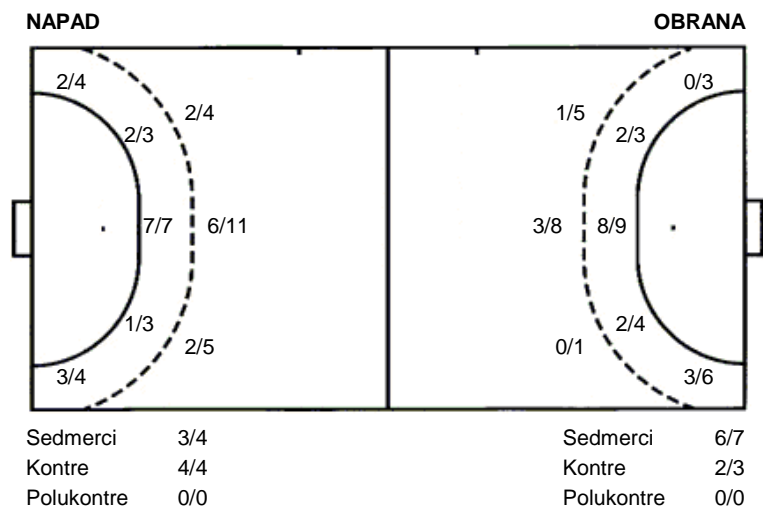

Lokomotiva Podravka Vegeta

27 (12)
32 (16)

1. liga

Dvorana: **Dom sportova, Dvorana 2 (Zagreb)**

Suci: **Matija Gubica i Boris Milošević**

Početak: **16.3.2013 19:30**

Utakmica završena

Raspored šuta po igraču

2 A. Čović 1/1	3 T. Kiridžić 1/1 2/2 1/1 1 blok	4 Ž. Čović 1 prom.	5 I. Pongrac 1/1 1/1	6 S. Šenvald	7 M. Šon 0/1 0/1 1/2 1/1	10 A. Gaće 1/1 1/1 1/1 1/1 2 stativa
11 S. Damnjanović 2/3 1/2 2/2 1/1 1/1 1 stativa	13 V. Milanović Litre 2/2 2/2 2/2 1 stativa	14 I. Dragišić	15 M. Vidak	23 L. Horvat 0/1 1/1 0/3 1/1 1/1 1 stativa	28 N. Pušić Koroljević 1/1 0/1 2/2	

UKUPNO

3/5	1/1	5/6
3/7		1/2
11/13	3/3	5/5

5 stativa 1 prom. 1 blok

Šutevi po pozicijama

Br. Broj dresa   **Uku.** Ukupni šut   **6m** Šut sa crte (6m)   **9m** Šut izvana (9m)   **Kril.** Šut s krila   **Knt.** Šut kontra   **7m** Šut sedmerci
Pkt. Šut polukontra   **Ast.** Asistencije   **17m** Izboreni sedmerci   **Teh.** Tehničke greške   **Osv.** Osvojene lopte   **Isk.** Isključenja 2m   **Skr.** Skrivljeni 7m
12m Izborena isklj.   **Žut.** Žuti kartoni   **Crv.** Crveni kartoni