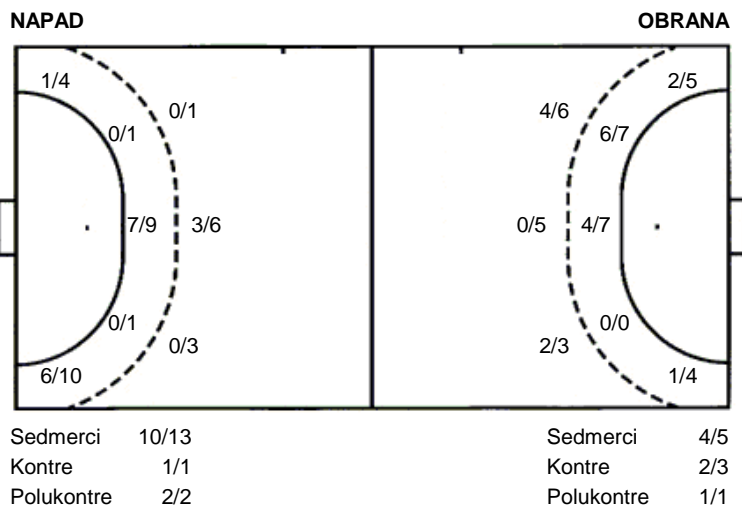

23 I. Milanovic Litre

2/2		1/1
0/1		1/2

26 I. Makarun

UKUPNO

5/5	1/1	5/7
2/6	1/3	3/5
5/7		8/10

5 stativa 2 prom.

Šutevi po pozicijama

**Samobor
Trešnjevka**