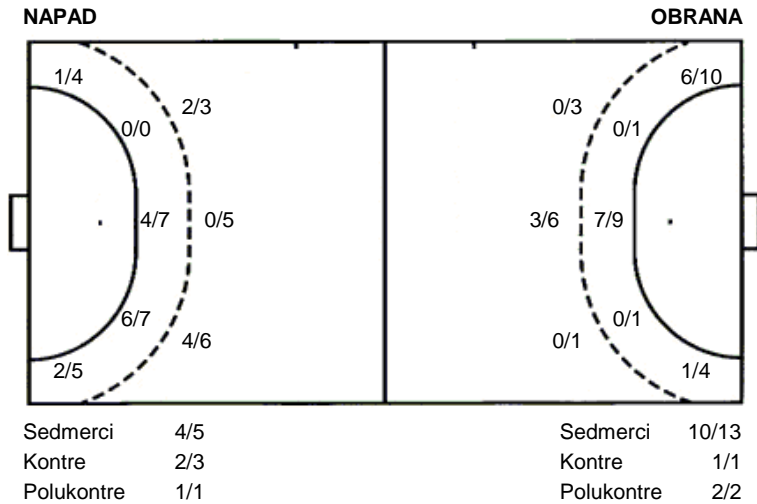

UKUPNO

2/3		1/1
5/7	0/2	3/5
5/6	1/2	9/12

6 stativa 1 prom. 1 blok

Šutevi po pozicijama

Br. Broj dresa **Uku.** Ukupni šut **6m** Šut sa crte (6m) **9m** Šut izvana (9m) **Kril.** Šut s krila **Knt.** Šut kontra **7m** Šut sedmerci
Pkt. Šut polukontra **Ast.** Asistencije **17m** Izboreni sedmerci **Teh.** Tehničke greške **Osv.** Osvojene lopte **Isk.** Isključenja 2m **Skr.** Skrivljeni 7m
12m Izborena isklj. **Žut.** Žuti kartoni **Crv.** Crveni kartoni