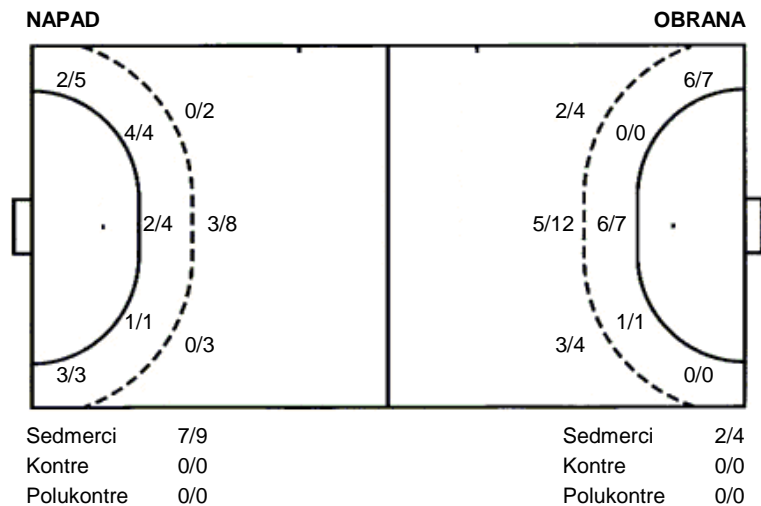

Utakmica završena

Raspored šuta po igraču

2 A. Čović	4 T. Gavrančić	5 I. Pongrac	7 D. Havić	8 J. Živković	9 L. Vukojević	10 E. Nemaškalo
<table border="1"><tr><td></td><td></td><td></td></tr><tr><td></td><td></td><td></td></tr><tr><td></td><td></td><td></td></tr></table>	<table border="1"><tr><td>1/1</td><td></td><td></td></tr><tr><td>0/1</td><td></td><td>1/1</td></tr><tr><td></td><td></td><td></td></tr></table>	<table border="1"><tr><td></td><td></td><td>1/1</td></tr><tr><td></td><td></td><td>1/1</td></tr><tr><td></td><td></td><td>1/1</td></tr></table>	<table border="1"><tr><td></td><td></td><td>1/2</td></tr><tr><td></td><td></td><td>1/1</td></tr><tr><td>1/1</td><td></td><td></td></tr></table>	<table border="1"><tr><td></td><td>1/3</td><td>1/1</td></tr><tr><td>0/1</td><td></td><td></td></tr><tr><td>1/1</td><td></td><td>2/2</td></tr></table>	<table border="1"><tr><td></td><td></td><td></td></tr><tr><td>0/1</td><td></td><td></td></tr><tr><td></td><td></td><td></td></tr></table>	<table border="1"><tr><td></td><td></td><td></td></tr><tr><td></td><td></td><td></td></tr><tr><td></td><td></td><td></td></tr></table>
1 prom.			1 blok	2 stativa 1 prom. 1 blok	1 stativa	
13 V. Milanović Litre	14 I. Dragišić	15 M. Vidak	16 M. Milenković	25 J. Trifunović	91 A. Poljak	
<table border="1"><tr><td>1/1</td><td></td><td></td></tr><tr><td></td><td></td><td>1/1</td></tr><tr><td>1/1</td><td></td><td></td></tr></table>	<table border="1"><tr><td>1/1</td><td></td><td></td></tr><tr><td>2/2</td><td>0/1</td><td></td></tr><tr><td></td><td></td><td></td></tr></table>	<table border="1"><tr><td></td><td></td><td></td></tr><tr><td></td><td></td><td></td></tr><tr><td></td><td></td><td></td></tr></table>	<table border="1"><tr><td></td><td></td><td></td></tr><tr><td></td><td></td><td></td></tr><tr><td></td><td></td><td></td></tr></table>	<table border="1"><tr><td></td><td></td><td></td></tr><tr><td>0/1</td><td></td><td></td></tr><tr><td>2/2</td><td></td><td>1/1</td></tr></table>	<table border="1"><tr><td></td><td></td><td></td></tr><tr><td></td><td></td><td></td></tr><tr><td></td><td></td><td></td></tr></table>	
				1 stativa 1 prom.		

UKUPNO

3/3	1/3	3/4
2/6	0/1	4/4
5/5		4/4

4 stativa 3 prom. 2 blok

Šutevi po pozicijama