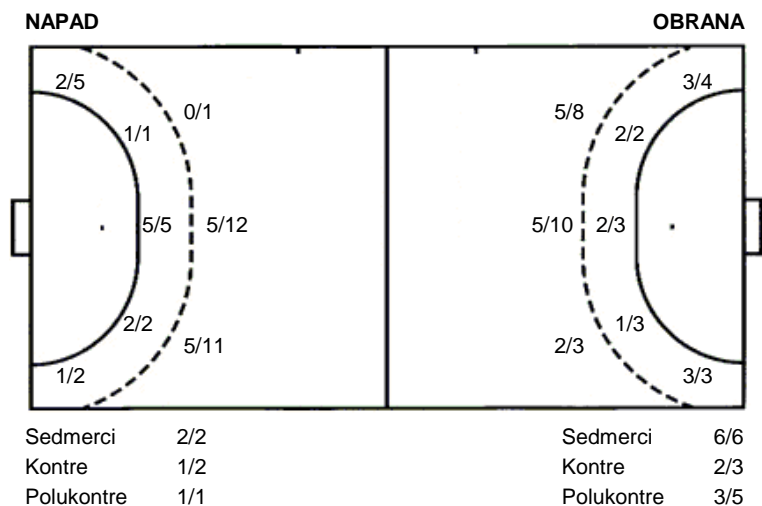

Lokomotiva
Sesvete Agroproteinka

34 (14)
25 (15)

Liga za prvaka
Dvorana: **Dom sportova, Dvorana 2 (Zagreb)**
Suci: **Ante Pavić i Mate Torbarina**
Početak: **10.5.2014 18:00**

Utakmica završena

Raspored šuta po igraču

3 N. Miletić	5 T. Jakara	6 P. Stopić	7 V. Blažević	8 P. Stopić	10 F. Šebek	11 L. Jelovečki
0/1	0/1 1/1	1/1	1/2 0/1 1/1	0/1 2/2	1/1 1/1	
0/1	2/2	1/1	1/1	2/2		
	1 prom.					
13 V. Petrušić	14 D. Milosavljević	17 K. Vuković	19 L. Franković	26 T. Bezjak	28 I. Benić	
	1/1		0/1 0/2 2/2			
	1/1		1/1 0/1 0/4			
			3/3 0/1 4/4	0/1		
	1 prom.		1 prom. 1 blok			

UKUPNO

0/1	0/3	7/7
4/6	0/2	0/4
8/9	0/2	6/6

3 prom. 1 blok

Šutevi po pozicijama

Br. Broj dresa   **Uku.** Ukupni šut   **6m** Šut sa crte (6m)   **9m** Šut izvana (9m)   **Kril.** Šut s krila   **Knt.** Šut kontra   **7m** Šut sedmerci
Pkt. Šut polukontra   **Ast.** Asistencije   **17m** Izboreni sedmerci   **Teh.** Tehničke greške   **Osv.** Osvojene lopte   **Isk.** Isključenja 2m   **Skr.** Skrivljeni 7m
12m Izborena isklj.   **Žut.** Žuti kartoni   **Crv.** Crveni kartoni