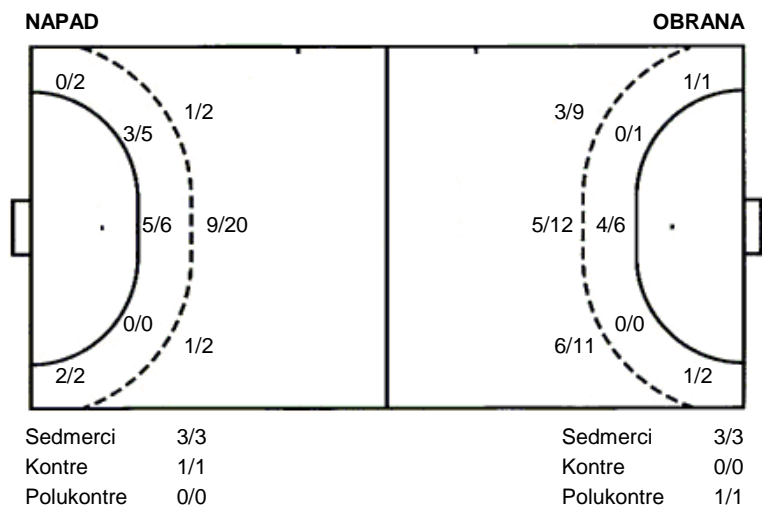

Marina Kaštela Đakovo

25 (13)
24 (10)

Regularni dio

Dvorana: Sportska dvorana Sokolana (Kaštel

Sučurac)

Suci: ANTE PAVIĆ i MATE TORBARINA

Utakmica završena

Raspored šuta po igraču

2 T. Ilić	3 M. Milas	4 T. Markota	5 M. Vukić	6 A. Ševo	9 D. Javorčić	10 M. Pavičić
1/1			1/1	0/2		
		2/2				
		1/1 1/1	2/3 1/2			
		1 stativa 1 prom.	1 blok			
11 M. Bujas	13 T. Pavić	14 N. Jukić	15 M. Čorić	17 M. Ivanišević	18 P. Topić	20 T. Perkušić
1/1 0/2		1/1		1/1 1/1		
0/1 0/3		0/1				
0/1 1/1		3/3 1/2 1/1	1/1	1/1 1/1	2/2 1/1	
		1 stativa			1 prom.	

UKUPNO

2/2	1/3	3/5
	0/1	2/6
8/10	2/3	7/8

2 stativa 2 prom. 1 blok

Šutevi po pozicijama

Br. Broj dresa   **Uku.** Ukupni šut   **6m** Šut sa crte (6m)   **9m** Šut izvana (9m)   **Kril.** Šut s krila   **Knt.** Šut kontra   **7m** Šut sedmerci
Pkt. Šut polukontra   **Ast.** Asistencije   **I7m** Izboreni sedmerci   **Teh.** Tehničke greške   **Osv.** Osvojene lopte   **Isk.** Isključenja 2m   **Skr.** Skrivljeni 7m
I2m Izborena isklj.   **Žut.** Žuti kartoni   **Crv.** Crveni kartoni