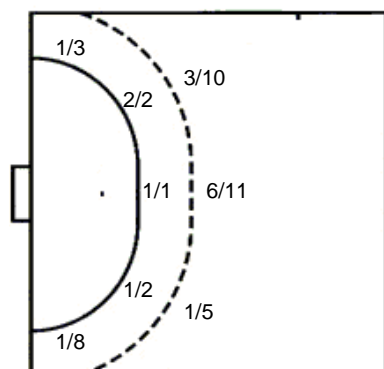

18 D. Maretić

		1/1
		1/1

19 M. Mladinić

	1/1	
0/1		0/1

20 L. Škarica

UKUPNO

1/1	2/3	2/2
3/7		2/3
3/9	0/1	6/8

4 stativa 4 prom. 5 blok

Šutevi po pozicijama

NAPAD

Sedmerci	1/3
Kontre	2/2
Polukontre	0/0

OBRANA

Sedmerci	1/1
Kontre	1/1
Polukontre	3/4