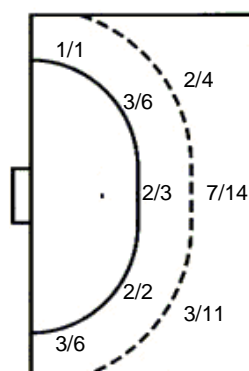

**14 H. Capan**

**15 T. Špruk**

**17 A. Obranović**

2/8	1/2	0/2
1/1		
		1/1

1 stativa 1 prom.

**18 I. Bačić**

1/1		1/1
1/1		1/1

**33 M. Crnković**

1/2	0/1	
	1/1	1/1

**UKUPNO**

6/13	2/8	4/6
1/1	0/1	1/2
2/2	2/4	7/9

1 stativa 2 prom. 4 blok

**Šutevi po pozicijama**

**NAPAD**

Sedmerci 0/0  
Kontre 2/6  
Polukontre 0/1

**OBRANA**