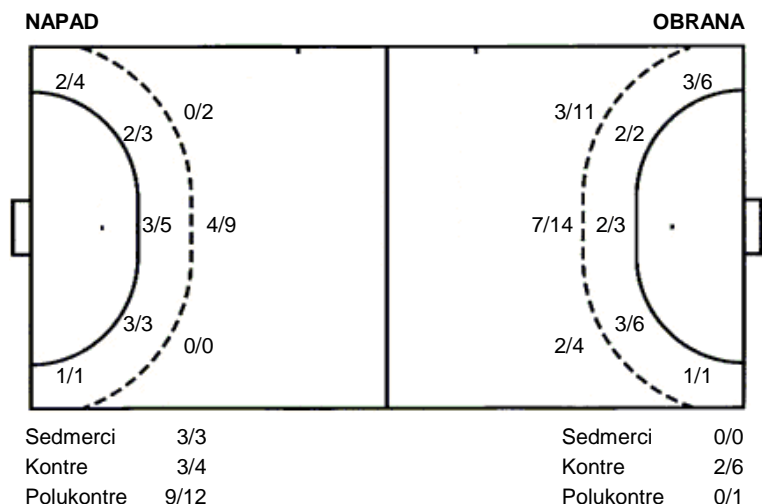

Utakmica završena

Raspored šuta po igraču

5 D. Škopić	7 D. Maričić	8 J. Jurić-Grgić	9 I. Vida	11 I. Dumenčić	13 Ž. Čurić	14 L. Vučko
1/1 3/3	1/1 1/1	0/1	1/1 1/1 1/1 2 stativa	2/2 1/1 0/1 2 prom.	1/1 2/2 1/1 1/1 1 stativa	1/1 1 prom.
17 K. Volar	19 M. Punčec	30 M. Mihaljević	33 B. Butorac	39 L. Vinković	64 M. Buneta	99 D. Potnar
	1/1 1 stativa		1/1 1/1 0/1 2 stativa 1 prom. 1 blok	1/1 2/2 2/2 1/1 2/2	0/1	1/1 1 prom.

UKUPNO

3/3	1/2	5/5
5/5	2/2	2/2
5/6	6/7	1/2

6 stativa 5 prom. 1 blok

Šutevi po pozicijama