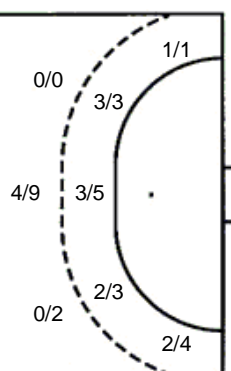

**14 H. Capan**

**15 T. Špruk**

**17 A. Obranović**

2/8	1/2	0/2
1/1		
		1/1

1 stativa 1 prom.

**18 I. Bačić**

1/1		1/1
1/1		1/1

**33 M. Crnković**

1/2	0/1	
	1/1	1/1

**UKUPNO**

6/13	2/8	4/6
1/1	0/1	1/2
2/2	2/4	7/9

1 stativa 2 prom. 4 blok

**Šutevi po pozicijama**

**NAPAD**

Sedmerci 0/0  
Kontre 2/6  
Polukontre 0/1

**OBRANA**