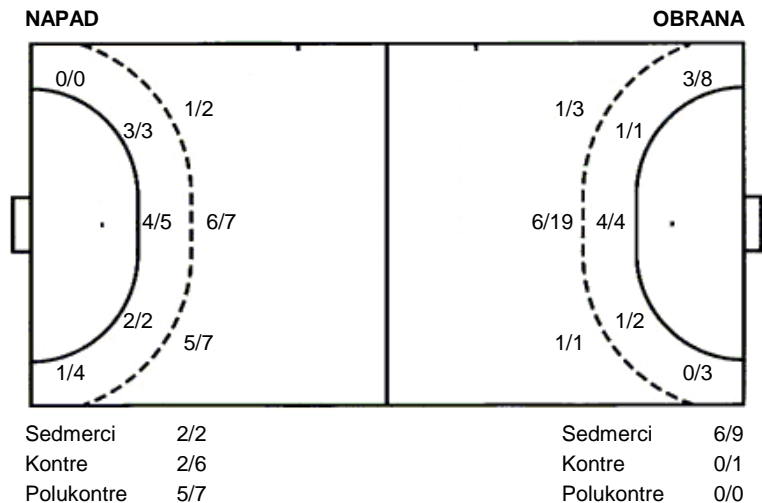

Utakmica završena

Raspored šuta po igraču

2 A. Zovko	4 A. Toth	5 D. Puljić	7 S. Bošnjak	8 A. Čagalj	10 T. Komljenović	14 J. Kajfeš
	2/2				1/1	
			0/1			
		0/1	0/1			
1/1	1/1	1/1			1/1	5/5
					2/2	
					1 prom.	
15 N. Jukopila	17 M. Borković	18 J. Stojanov	19 J. Tomić	20 M. Perkušić	21 I. Mrmić	23 N. Stanić
	0/1			1/1		
			1/1	1/1		
			1/1			0/1
1/1	1/1					2/3
1 stativa 1 prom.				1 prom.		1 stativa 2 prom.

UKUPNO

4/4	0/2	3/3
1/1	1/3	3/4
6/7	2/2	11/12

2 stativa 5 prom.

Šutevi po pozicijama