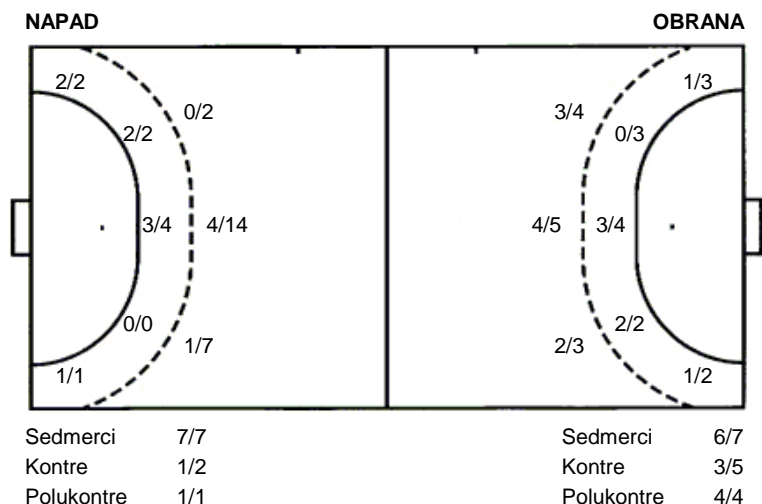

Utakmica završena

Raspored šuta po igraču

2 I. Guskić	3 M. Ljubičić	4 J. Crnov	6 A. Šjaković	7 L. Bošnjak	8 A. Babić	10 J. Krajnović
1/1		1/2 1/1 1/1	1/1	1/1 1/1	1/1	0/1
		2/2				
	1/1	1/3				
	4 stativa	1 stativa 3 prom.				
11 A. Mikulić	13 P. Jeršek	14 A. Miškić	17 M. Špoljarić	18 A. Šerić	19 A. Damjanović	
				1/1		
		0/1			0/1	
0/1	1/1	2/3 1/1	3/3		2/2	
	1 stativa		1 stativa 1 prom.	1 blok		

UKUPNO

4/5	3/3	2/2
2/2		0/3
7/10	2/2	2/3

7 stativa 4 prom. 1 blok

Šutevi po pozicijama