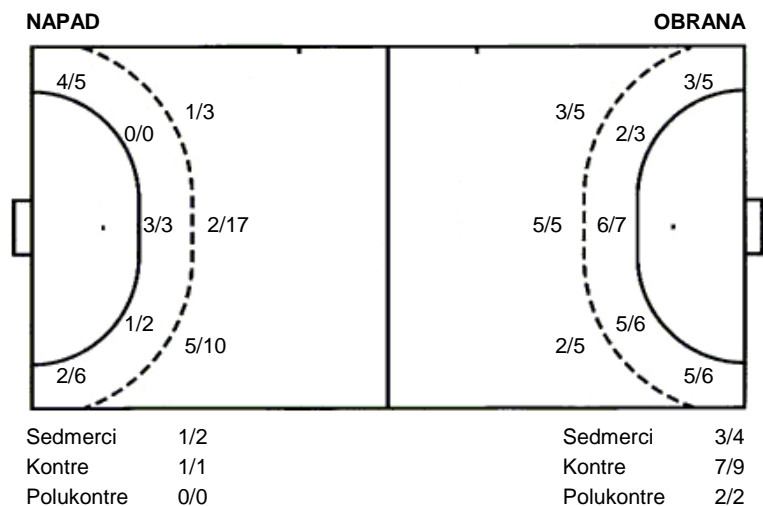

Utakmica završena

Raspored šuta po igraču

2 M. Nikšić	3 K. Smilčić	4 V. Šanteković	6 M. Tolić	7 A. Gavrić	8 A. Mikulić	9 I. Galetić
1/1	1/1 1/1			2/2		
	0/1			0/1		
2/2	1/1	0/1		2/6	3/4	2/2
1 stativa	2 prom.	1 blok		2 prom. 5 blok	1 stativa 1 prom.	1 blok
11 M. Lupić	14 K. Fabičević	15 P. Kuzmić	17 M. Gavrić	18 M. Oremović	19 D. Kuzmić	22 M. Gašparović
0/1						
0/1		0/1				
0/1 1/1		0/1 1/1				1/1
		1 stativa				

UKUPNO

3/3	1/2	1/1
0/2		1/4
8/15	1/2	5/5

3 stativa 5 prom. 7 blok

Šutevi po pozicijama