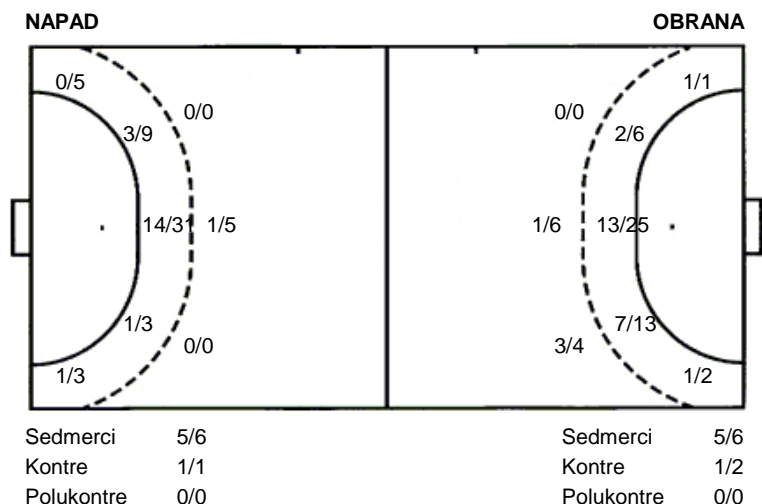

**Samobor
Umag**

**26 (14)
34 (18)**

Regularni dio

Dvorana: **OŠ Bogumil Toni (SAMOBOR)**

Suci: **Irena Pahor i Sanja Trbović**

Početak: **3.5.2015 18:00**

Utakmica završena

Raspored šuta po igraču

4 K. Hofer	5 D. Sabljak	6 M. Drača	7 I. Štrkalj	8 A. Antonić	10 N. Azinović	11 I. Burić
1/1	1/1		1/2		0/1	0/1
1/1	2/4		1/3			2/2
			0/1			1/1
1 stativa	1 stativa 3 prom.		1 blok	1 prom. 1 blok		1 stativa
14 M. Kozlovec	15 I. Makarun	17 P. Prodanović	19 I. Lisjak	33 M. Spajić	34 B. Čalušić	
0/1			1/1	1/1	1/1	
0/1	1/1		0/1	2/2	1/3	
				2/2	2/2	
				1/1	2/2	
1 stativa	1 prom.	1 prom.		2 stativa 1 prom.	3 stativa	

UKUPNO

	1/3	3/4
6/11	2/3	10/16
2/3	2/4	0/1

9 stativa 7 prom. 2 blok

Šutevi po pozicijama

Br. Broj dresa   **Uku.** Ukupni šut   **6m** Šut sa crte (6m)   **9m** Šut izvana (9m)   **Kril.** Šut s krila   **Knt.** Šut kontra   **7m** Šut sedmerci
Pkt. Šut polukontra   **Ast.** Asistencije   **I7m** Izboreni sedmerci   **Teh.** Tehničke greške   **Osv.** Osvojene lopte   **Isk.** Isključenja 2m   **Skr.** Skrivljeni 7m
I2m Izborena isklj.   **Žut.** Žuti kartoni   **Crv.** Crveni kartoni