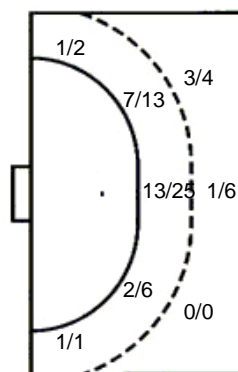

26 J. Žuliček

	2/2	
0/1		1/1
	0/1	

2 stativa 1 prom.

UKUPNO

0/1	3/4	2/2
11/15	3/6	9/14
2/3	1/6	3/3

4 stativa 7 prom.

Šutevi po pozicijama

NAPAD