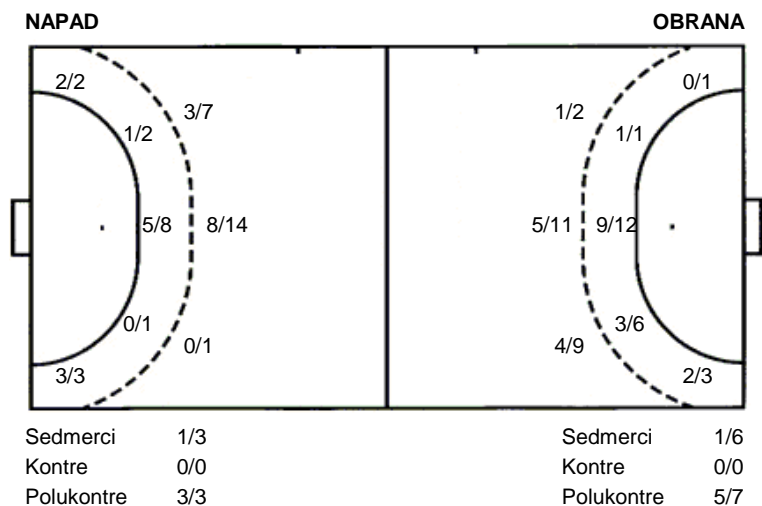

Sesvete Agroproteinka Podravka Vegeta

26 (10)
31 (15)

Kup
Dvorana: i
Suci: i
Početak: 1.4.2015 18:30

Utakmica završena

Raspored šuta po igraču

3 N. Miletić	4 B. Karaula	5 T. Jakara	6 P. Stopić	7 V. Blažević	8 P. Stopić	10 F. Šebek
1/1			0/1	1/1 0/1 1/1	3/4 1/1	
1/1			1/2	1/1 1/2		
				1 prom. 2 blok		
11 D. Vlajsović	13 V. Petrušić	14 D. Milosavljević	19 A. Anđelić	26 T. Bezjak	28 L. Perajica	
1/1	1/1 0/1 1/1	2/2		2/2	1/1	
	1/1	1/1 0/1				
	1/1	2/2 0/1		1/1	0/1	
		1 prom. 1 blok			1 stativa 1 blok	

UKUPNO

6/7	4/6	5/5
1/2	1/2	1/3
3/3	2/3	3/6

1 stativa 2 prom. 4 blok

Šutevi po pozicijama

Br. Broj dresa   **Uku.** Ukupni šut   **6m** Šut sa crte (6m)   **9m** Šut izvana (9m)   **Kril.** Šut s krila   **Knt.** Šut kontra   **7m** Šut sedmerci
Pkt. Šut polukontra   **Ast.** Asistencije   **I7m** Izboreni sedmerci   **Teh.** Tehničke greške   **Osv.** Osvojene lopte   **Isk.** Isključenja 2m   **Skr.** Skrivljeni 7m
I2m Izborena isklj.   **Žut.** Žuti kartoni   **Crv.** Crveni kartoni