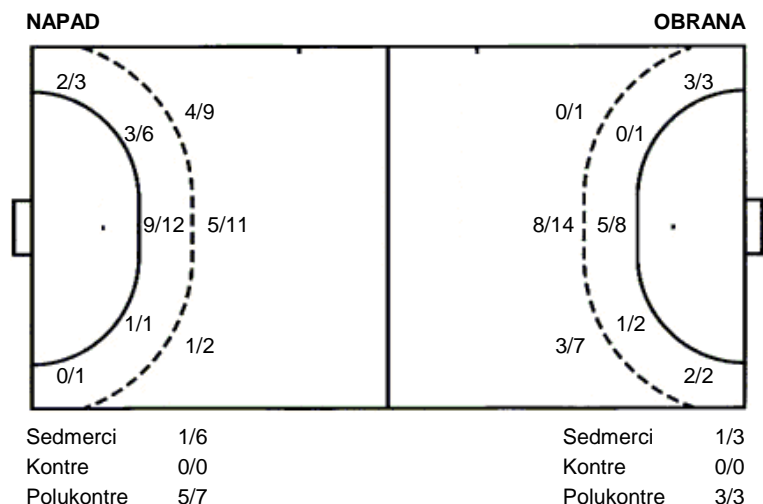

Sesvete Agroproteinka Podravka Vegeta

26 (10)
31 (15)

Kup
Dvorana: i
Suci: i
Početak: 1.4.2015 18:30

Utakmica završena

Raspored šuta po igraču

2 A. Čović 1/1 0/1 1/1 1 prom.	3 A. Nikšić 1/2 1/1	6 S. Šenvald 1/1 0/1	8 J. Živković 3/4 1/2 1/2 2/2 2 stativa	9 D. Džono 1/2 1/1 1/1 1/1 2/2	10 E. Nemaškalo 2/2 1/1 0/3 0/1	11 I. Mrđen 1 prom.
13 I. Papac 1/1	14 I. Dražić 0/1	15 M. Vidak 0/1 1/1 3/3 0/1 1 stativa	17 A. Oremović	18 A. Maljak 0/1	41 K. Elez 0/2 3/3 0/1 1/1 0/1 3 stativa	

UKUPNO

9/15	3/4	6/7
3/6		2/7
2/2	3/5	3/4

6 stativa 2 prom.

Šutevi po pozicijama

Br. Broj dresa   **Uku.** Ukupni šut   **6m** Šut sa crte (6m)   **9m** Šut izvana (9m)   **Kril.** Šut s krila   **Knt.** Šut kontra   **7m** Šut sedmerci
Pkt. Šut polukontra   **Ast.** Asistencije   **I7m** Izboreni sedmerci   **Teh.** Tehničke greške   **Osv.** Osvojene lopte   **Isk.** Isključenja 2m   **Skr.** Skrivljeni 7m
I2m Izborena isklj.   **Žut.** Žuti kartoni   **Crv.** Crveni kartoni