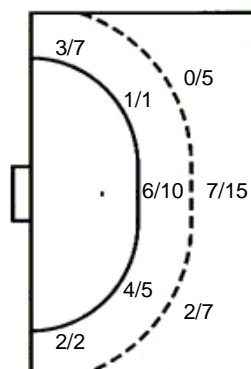

25 T. Franta

0/1	0/1	

UKUPNO

4/7	1/1	3/4
0/3	0/1	2/4
6/11	6/8	4/4

3 stativa 6 prom. 2 blok

Šutevi po pozicijama

NAPAD

Sedmerci 1/2
Kontre 0/0
Polukontre 0/0