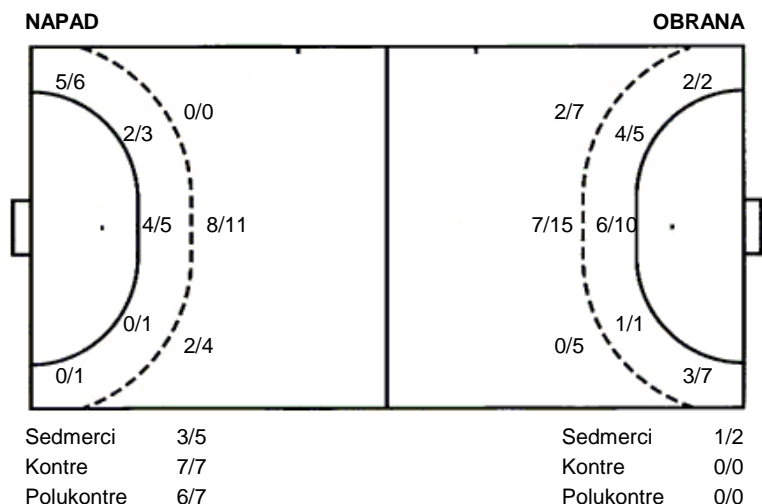

Dubrava
Đakovo

37 (19)
26 (11)

Regularni dio

Dvorana: **SD Dubrava (Zagreb)**
Suci: **Dalibor Jurinović i MARKO MRVICA**
Početak: **14.2.2016 18:00**

Utakmica završena

Raspored šuta po igraču

2 A. Babić	3 M. Kelemen	5 M. Pedić	7 K. Volar	9 I. Vida	13 Ž. Čurić	14 D. Maričić
1/1				1/1	1/1	
			1/1		0/1	
	1/1			2/2	2/2	1/1
1 prom.					1 prom.	
18 L. Jotić	19 S. Samardžić	33 B. Butorac	39 L. Vinković	77 M. Buneta	99 T. Kljajić	
2/2			1/1			
1/1	1/1	1/1			1/1	
2/2		2/2		2/2		
		1/1				
		1/1	1/1	1/1		
	1 stativa	1 stativa 1 prom. 1 blok		1 stativa		

UKUPNO

5/5	3/3	1/2
7/8	0/1	3/5
5/5	7/8	6/6

3 stativa 3 prom. 1 blok

Šutevi po pozicijama

Br. Broj dresa   **Uku.** Ukupni šut   **6m** Šut sa crte (6m)   **9m** Šut izvana (9m)   **Kril.** Šut s krila   **Knt.** Šut kontra   **7m** Šut sedmerci
Pkt. Šut polukontra   **Ast.** Asistencije   **I7m** Izboreni sedmerci   **Teh.** Tehničke greške   **Osv.** Osvojene lopte   **Isk.** Isključenja 2m   **Skr.** Skrivljeni 7m
I2m Izborena isklj.   **Žut.** Žuti kartoni   **Crv.** Crveni kartoni