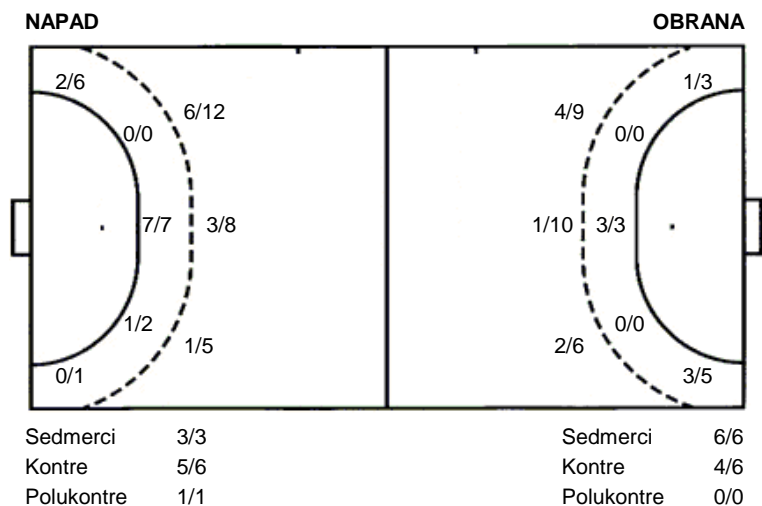

Medveščak ZG Varaždin

24 (16)
29 (13)

Regularni dio
Dvorana: SD Sutinska vrela (Zagreb)
Suci: Igor Emanović i Zoran Mikić
Početak: 14.2.2016 19:30

Utakmica završena

Raspored šuta po igraču

2 M. Šipić	3 L. Vučko	4 B. Zobec	6 D. Novak	7 I. Horvat	10 S. Vincek	14 J. Vidaček
1/1	0/1			0/1		
1/1				2/2		0/1
1/1	1/1			0/1		1/1
				2 prom. 2 blok		1 blok
26 V. Huđ	30 A. Tokić	31 T. Hirš	33 B. Levak	44 M. Huntinec	73 K. Lind	
1/1		1/1				
2/4				2/3	1/1	2/3
4/4		0/1		0/2		1/1
0/1		2/2		0/1		
1 blok		1 prom.				

UKUPNO

2/2	0/1	0/1
8/11	0/2	9/12
6/8	2/4	2/3

3 prom. 4 blok

Šutevi po pozicijama

Br. Broj dresa   Uku. Ukupni šut   6m Šut sa crte (6m)   9m Šut izvana (9m)   Kril. Šut s krila   Knt. Šut kontra   7m Šut sedmerci
Pkt. Šut polukontra   Ast. Asistencije   17m Izboreni sedmerci   Teh. Tehničke greške   Osv. Osvojene lopte   Isk. Isključenja 2m   Skr. Skrivljeni 7m
12m Izborena isklj.   Žut. Žuti kartoni   Crv. Crveni kartoni