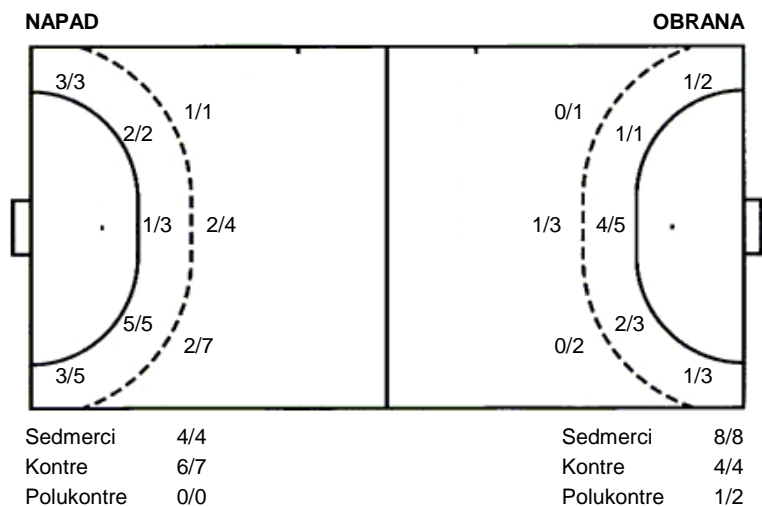

UKUPNO

4/5	1/1	3/3
3/5	0/1	2/4
7/7	1/1	8/10

2 stativa 1 prom. 1 blok

Šutevi po pozicijama

Utakmica završena

Zrinski

Igrači		Statistika šuta								Napad				Obrana				
Br.	Prezime i ime	Ukup.	%	9m	6m	Krilo	7m	Knt.	Pkt.	Ast.	I7m	I2m	Teh.	Osv.	Skr.	Isk.	Žut.	Crv.
1	KOZJAK Marta																	
2	POLAK Nika																	
3	POSAVEC Paula	9/10	90		1/1	1/2	6/6	1/1			1		1					
5	RESMAN Ira												1					1
6	SENČAR Sara																	
7	GLAD Dina												1				1	
8	POSAVEC Stela	10/12	83		6/8		2/2	2/2			2	1	4					1
11	BALIĆ Melani	0/2	0	0/1		0/1							1				1	
14	HORVAT Tena	0/1	0	0/1							2		2					
15	CAR Ena	2/2	100					1/1	1/1		1		3				2	
16	IVACIĆ Teja												2					
21	GAVRIĆ Ana-Maria	1/4	25	1/4							1		1					
24	BENČIK Elena	1/2	50			1/1			0/1									
34	MALJAK Ana-Marija	0/1	0			0/1									3	1	1	
	Ekipno / klupa																	
	UKUPNO	23/34	68	1/6	7/9	2/5	8/8	4/4	1/2	0	7	1	16	0	3	5	3	0