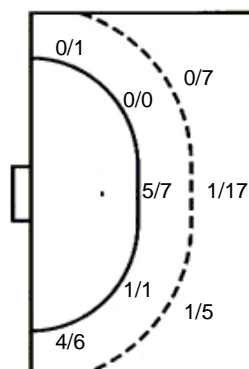

0/3		1/2
0/2		
0/1		0/1

2 stativa 1 prom. 3 blok

UKUPNO

5/9		2/4
0/2		2/5
3/7	0/1	5/8

3 stativa 4 prom. 8 blok

Šutevi po pozicijama

NAPAD

Sedmerci 4/6
Kontre 1/1
Polukontre 0/0

OBRANA

Sedmerci 3/4
Kontre 15/17
Polukontre 1/2

Br. Broj dresa **Uku.** Ukupni šut **6m** Šut sa crte (6m) **9m** Šut izvana (9m) **Kril.** Šut s krila **Knt.** Šut kontra **7m** Šut sedmerci
Pkt. Šut polukontra **Ast.** Asistencije **17m** Izboreni sedmerci **Teh.** Tehničke greške **Osv.** Osvojene lopte **Isk.** Isključenja 2m **Skr.** Skrivljeni 7m
12m Izborena isklj. **Žut.** Žuti kartoni **Crv.** Crveni kartoni