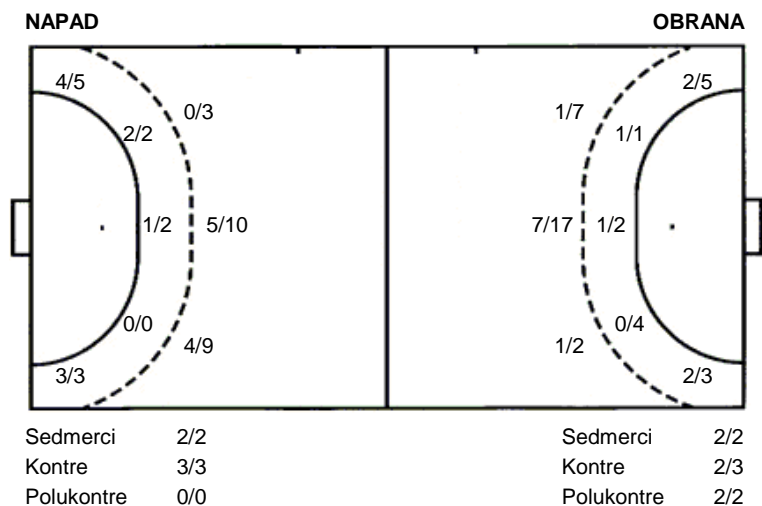

**Zamet
Arena**

**24 (13)
21 (11)**

Liga
Dvorana:
Suci: Ivica Mandić i Duje Žanko
Početak: 2.10.2010 00:00

Utakmica završena

Raspored šuta po igraču

3 D. Brčić	4 K. Plahinek	5 I. Vuković	7 A. Debelić	9 I. Tabar	10 A. Iskra	11 M. Toto
0/1		1/1				
		1/2				
2/3		2/2				
1 prom.		1 stativa				1 blok
13 T. Bunić	14 M. Tus	17 K. Ježić	18 S. Šuster	21 A. Marušćec	23 I. Zorić	
				2/4	4/5	
		0/1	1/1	1/1	3/4	
			1 prom.	1 stativa 1 prom. 1 blok		

UKUPNO

3/6		4/5
1/2		2/2
7/8	0/1	7/8

2 stativa 3 prom. 2 blok

Šutevi po pozicijama

Br. Broj dresa   **Uku.** Ukupni šut   **6m** Šut sa crte (6m)   **9m** Šut izvana (9m)   **Kril.** Šut s krila   **Knt.** Šut kontra   **7m** Šut sedmerci
Pkt. Šut polukontra   **Ast.** Asistencije   **17m** Izboreni sedmerci   **Teh.** Tehničke greške   **Osv.** Osvojene lopte   **Isk.** Isključenja 2m   **Skr.** Skrivljeni 7m
I2m Izborena isklj.   **Žut.** Žuti kartoni   **Crv.** Crveni kartoni