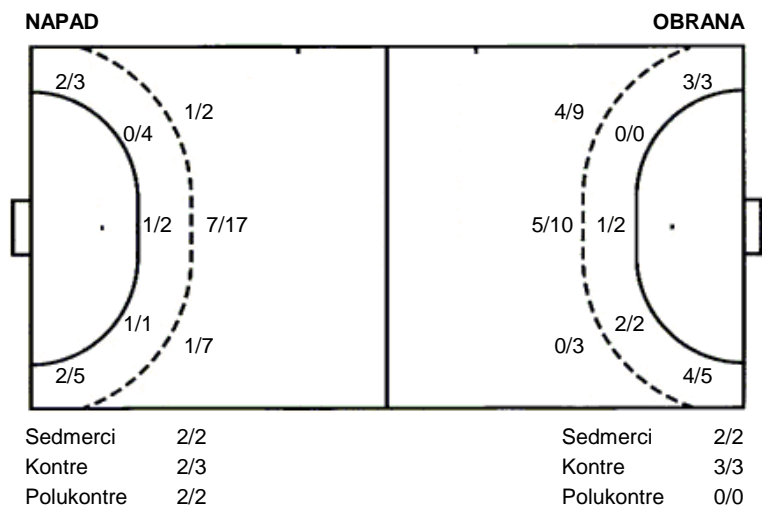

**Zamet
Arena**

**24 (13)
21 (11)**

Liga
Dvorana:
Suci: Ivica Mandić i Duje Žanko
Početak: 2.10.2010 00:00

Utakmica završena

Raspored šuta po igraču

2 L. Vukić	3 D. Havić	4 D. Šabić	6 A. Gaborović	8 S. Milošević	9 T. Kiridžić	10 K. Maras
	1/1			1/1	1/2	
	0/1			1/1	0/1	
				0/1	3/4	1/1
					0/2	

2 stativa 1 prom. 1 blok

1 stativa 2 prom.

13 T. Linić	15 T. Gavranić	17 I. Mandić	18 M. Mudronja	20 K. Gašić
2/2	2/3			
0/2				
1/2	1/1		1/1	
1/1	1/2			

3 stativa 2 prom.

UKUPNO

2/3	1/1	6/8
1/5	0/1	1/1
7/10		3/7

6 stativa 5 prom. 1 blok

Šutevi po pozicijama

Br. Broj dresa   **Uku.** Ukupni šut   **6m** Šut sa crte (6m)   **9m** Šut izvana (9m)   **Kril.** Šut s krila   **Knt.** Šut kontra   **7m** Šut sedmerci
Pkt. Šut polukontra   **Ast.** Asistencije   **17m** Izboreni sedmerci   **Teh.** Tehničke greške   **Osv.** Osvojene lopte   **Isk.** Isključenja 2m   **Skr.** Skrivljeni 7m
12m Izborena isklj.   **Žut.** Žuti kartoni   **Crv.** Crveni kartoni