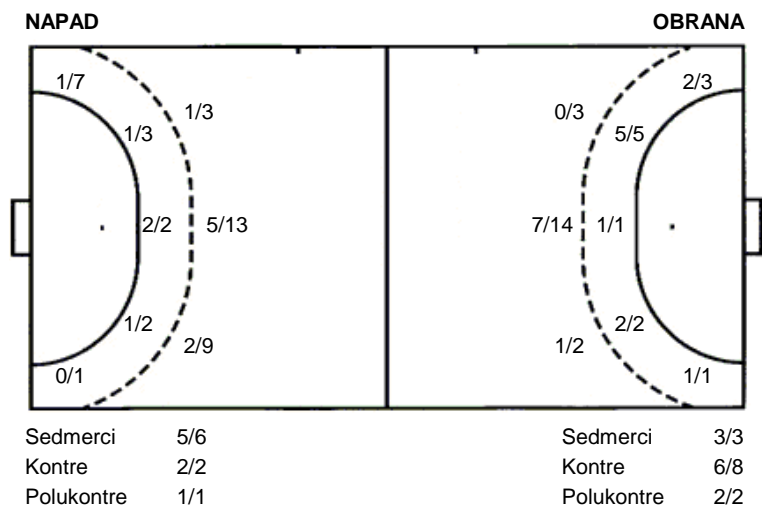

UKUPNO

2/3		2/4
1/2	0/1	0/3
8/10	0/1	8/9

3 stativa 4 prom. 9 blok

Šutevi po pozicijama

Br. Broj dresa **Uku.** Ukupni šut **6m** Šut sa crte (6m) **9m** Šut izvana (9m) **Kril.** Šut s krila **Knt.** Šut kontra **7m** Šut sedmerci
Pkt. Šut polukontra **Ast.** Asistencije **17m** Izborni sedmerci **Teh.** Tehničke greške **Osv.** Osvojene lopte **Isk.** Isključenja 2m **Skr.** Skrivljeni 7m
12m Izborna isklj. **Žut.** Žuti kartoni **Crv.** Crveni kartoni