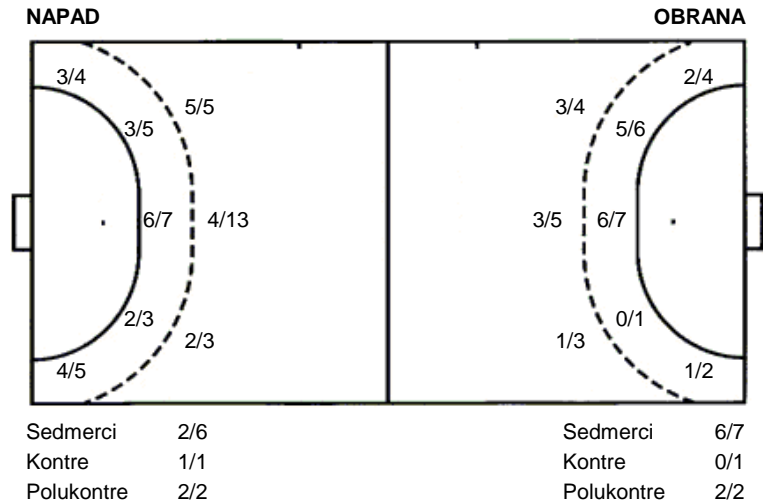

33 T. Androić

34 R. Haček

UKUPNO

11/11		6/8
1/4		2/4
10/14	1/1	3/3

3 stativa 2 prom. 4 blok

Šutevi po pozicijama

**Zrinski
Split 2010**

**34 (18)
29 (14)**