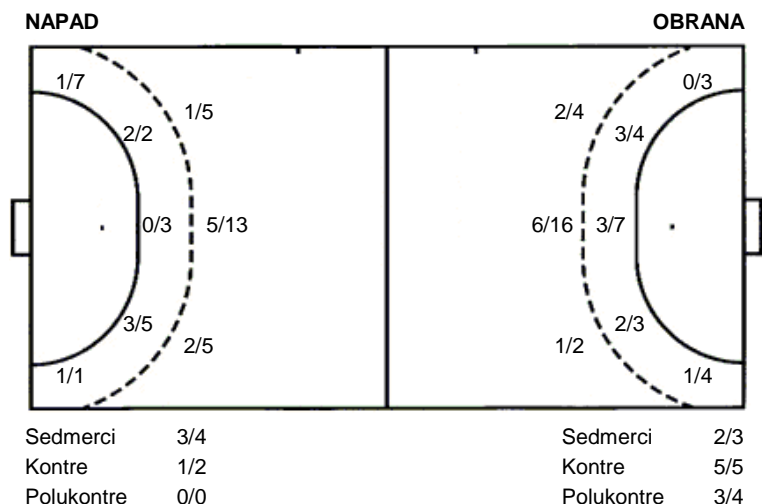

UKUPNO

4/11	1/1	5/10
0/1		
6/8	1/2	2/5

5 stativa 2 prom. 2 blok

Šutevi po pozicijama

Br. Broj dresa **Uku.** Ukupni šut **6m** Šut sa crte (6m) **9m** Šut izvana (9m) **Kril.** Šut s krila **Knt.** Šut kontra **7m** Šut sedmerci
Pkt. Šut polukontra **Ast.** Asistencije **I7m** Izboreni sedmerci **Teh.** Tehničke greške **Osv.** Osvojene lopte **Isk.** Isključenja 2m **Skr.** Skrivljeni 7m
I2m Izborena isklj. **Žut.** Žuti kartoni **Crv.** Crveni kartoni