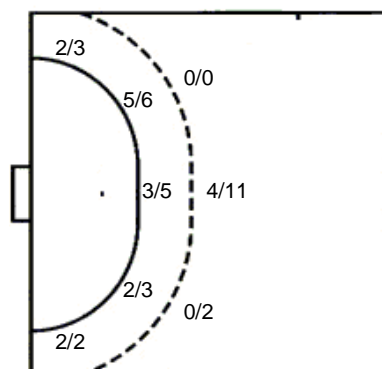

0/1		
1/1	1/1	

1 prom.

**18 I. Rokavec**

		1/1
1/1		

**19 I. Lisjak**

		1/1

1 prom.

**UKUPNO**

0/2	1/2	3/3
6/7		4/7
6/6	4/5	4/5

1 stativa 3 prom. 2 blok

Šutevi po pozicijama

**NAPAD**

Sedmerci 6/6  
Kontre 4/4  
Polukontre 0/1

**OBRANA**

Sedmerci 2/4  
Kontre 1/4  
Polukontre 0/0

**Br.** Broj dresa    **Uku.** Ukupni šut    **6m** Šut sa crte (6m)    **9m** Šut izvana (9m)    **Kril.** Šut s krila    **Knt.** Šut kontra    **7m** Šut sedmerci  
**Pkt.** Šut polukontra    **Ast.** Asistencije    **I7m** Izboreni sedmerci    **Teh.** Tehničke greške    **Osv.** Osvojene lopte    **Isk.** Isključenja 2m    **Skr.** Skrivljeni 7m  
**I2m** Izborena isklj.    **Žut.** Žuti kartoni    **Crv.** Crveni kartoni