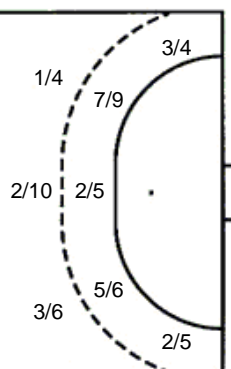

0/2	1/2	3/3
6/7		4/7
6/6	4/5	4/5

1 stativa 3 prom. 2 blok

Šutevi po pozicijama

**NAPAD**

Sedmerci 6/6  
Kontre 4/4  
Polukontre 0/1

**OBRANA**

Sedmerci 2/4  
Kontre 1/4  
Polukontre 0/0

**Br.** Broj dresa    **Uku.** Ukupni šut    **6m** Šut sa crte (6m)    **9m** Šut izvana (9m)    **Kril.** Šut s krila    **Knt.** Šut kontra    **7m** Šut sedmerci  
**Pkt.** Šut polukontra    **Ast.** Asistencije    **I7m** Izboreni sedmerci    **Teh.** Tehničke greške    **Osv.** Osvojene lopte    **Isk.** Isključenja 2m    **Skr.** Skrivljeni 7m  
**I2m** Izborena isklj.    **Žut.** Žuti kartoni    **Crv.** Crveni kartoni