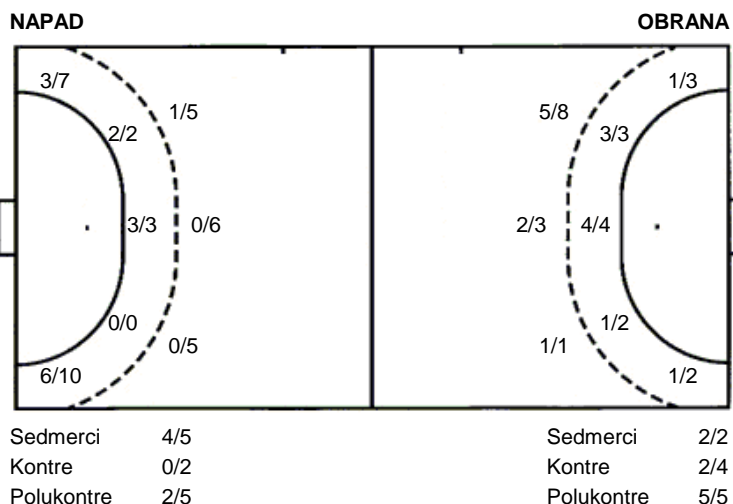

UKUPNO

2/9	1/2	
3/3	0/3	2/6
7/8	2/2	4/6

3 stativa 4 prom. 4 blok

Šutevi po pozicijama

**Vranjic
Zamet**

**21 (8)
27 (13)**

Liga
Dvorana: **Bilankuša (Solin)**
Suci: **Josip Gagula i Mirko Zorko**
Početak: **15.10.2017 18:00**