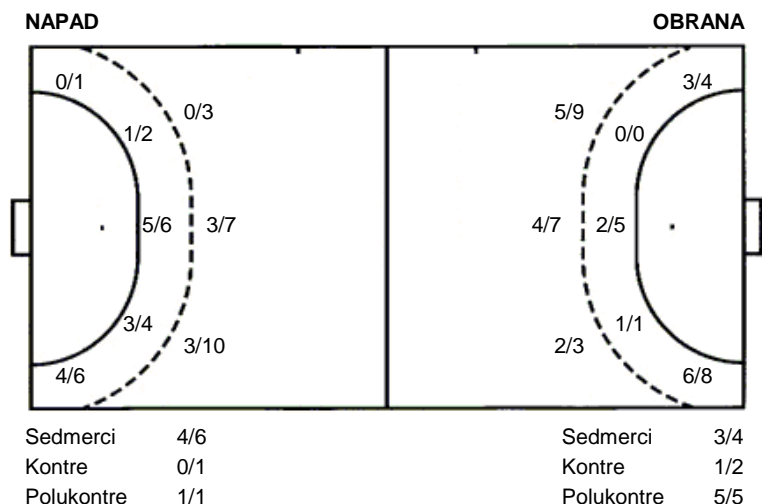

UKUPNO

1/2	1/4	
1/3		2/2
9/11	5/7	5/6

1 stativa 4 prom. 6 blok

Šutevi po pozicijama

Br. Broj dresa **Uku.** Ukupni šut **6m** Šut sa crte (6m) **9m** Šut izvana (9m) **Kril.** Šut s krila **Knt.** Šut kontra **7m** Šut sedmerci
Pkt. Šut polukontra **Ast.** Asistencije **17m** Izboreni sedmerci **Teh.** Tehničke greške **Osv.** Osvojene lopte **Isk.** Isključenja 2m **Skr.** Skrivljeni 7m
I2m Izborena isklj. **Žut.** Žuti kartoni **Crv.** Crveni kartoni