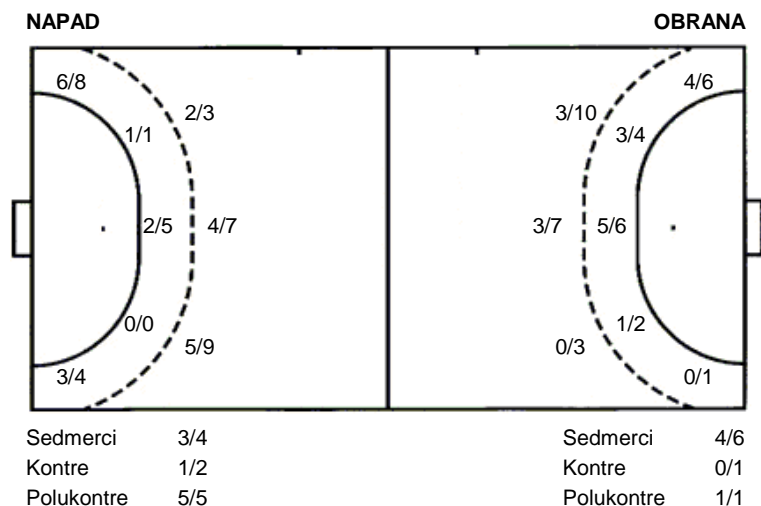

Sesvete Agroproteinka Podravka Vegeta

24 (15)
32 (15)

Liga
Dvorana:
Suci: i
Početak: 18.9.2010 17:30

Utakmica završena

Raspored šuta po igraču

2 A. Čović	4 M. Kožnjak	5 I. Pongrac	6 A. Beljo	7 I. Petković	8 M. Beljo	9 M. Zebić
0/1	0/1		1/1			
1/2	3/3					
10 A. Gaće	11 I. Dragišić	13 V. Milanović Litre	14 A. Poljak	17 S. Pasičnik	23 S. Nikčević	28 N. Pušić
3/3			0/1	1/1	3/5	
0/1						
2/2	1/1			1/1	2/2	
					2 prom.	

UKUPNO

3/4	1/1	4/6
0/1		0/2
5/6	1/1	6/6

2 prom.

Šutevi po pozicijama

Br. Broj dresa	Uku. Ukupni šut	6m Šut sa crte (6m)	9m Šut izvana (9m)	Kril. Šut s krila	Knt. Šut kontra	7m Šut sedmerci
Pkt. Šut polukontra	Ast. Asistencije	I7m Izboreni sedmerci	Teh. Tehničke greške	Osv. Osvojene lopte	Isk. Isključenja 2m	Skr. Skrivljeni 7m
I2m Izborena isklj.	Žut. Žuti kartoni	Crv. Crveni kartoni