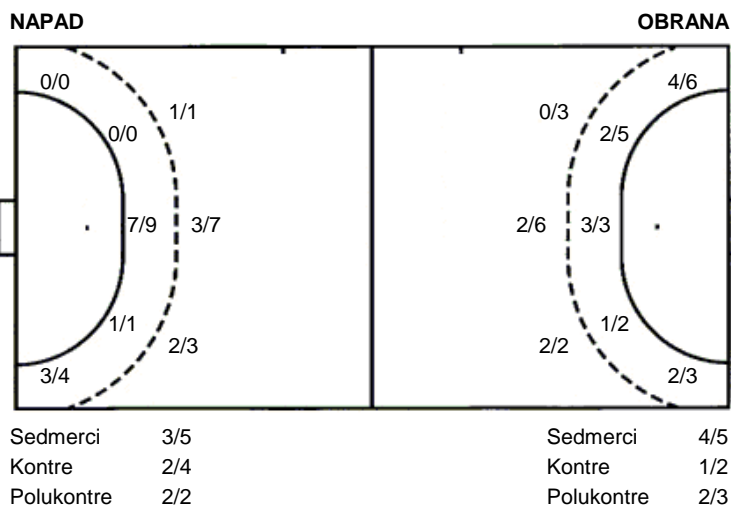

UKUPNO

4/4	2/2	2/3
3/4		2/4
4/4	1/2	6/6

2 stativa 5 prom.

Šutevi po pozicijama

Br. Broj dresa **Uku.** Ukupni šut **6m** Šut sa crte (6m) **9m** Šut izvana (9m) **Kril.** Šut s krila **Knt.** Šut kontra **7m** Šut sedmerci
Pkt. Šut polukontra **Ast.** Asistencije **17m** Izborni sedmerci **Teh.** Tehnicke greške **Osv.** Osvojene lopte **Isk.** Isključenja 2m **Skr.** Skrivljeni 7m
12m Izborna isklj. **Žut.** Žuti kartoni **Crv.** Crveni kartoni