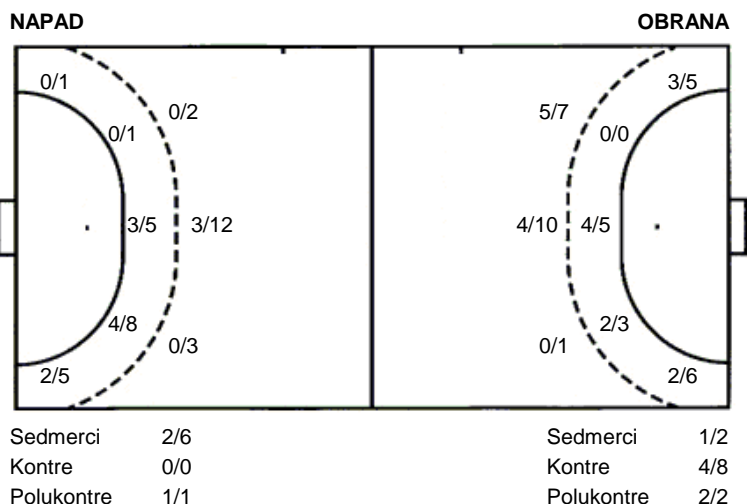

5 stativa 7 prom. 2 blok

Šutevi po pozicijama

Utakmica završena

Lokomotiva

Igrači		Statistika šuta								Napad			Obrana					
Br.	Prezime i ime	Ukup.	%	9m	6m	Krilo	7m	Knt.	Pkt.	Ast.	I7m	I2m	Teh.	Osv.	Skr.	Isk.	Žut.	Crv.
2	BORAS Anamarija	1/3	33			1/3								2				
3	POSAVEC Paula	3/7	43		0/2	1/2		1/2	1/1		1							
5	KASELJ Josipa	1/2	50	0/1	1/1													
6	ŠENVALD Sara														2	1	1	
8	POSAVEC Stela	1/2	50		1/1			0/1			1		1	2	1	1	1	
10	KAPETANOVIĆ Leonarda	2/3	67	0/1	1/1	1/1								1				
11	VOJNOVIĆ Nika														1			
14	KALAUS Larissa	6/9	67	3/5	2/2		1/2						2	3				
20	ČIVLJAK Antonia	1/1	100						1/1				1	1				
21	ČURIC Antonija												1					
23	ZEBA Lucija	2/4	50			1/3		1/1					1	1				
44	PLAHINEK Kristina	1/4	25			1/2		0/2						1	1			
46	GLAVAN Marina	1/3	33	0/2	1/1							1	2		1		1	
88	PRKAČIN Kristina	8/11	73	6/9				2/2					1	1				
91	PIJEVIĆ Tea																	
	Ekipno / klupa																	
	UKUPNO	27/49	55	9/18	6/8	5/11	1/2	4/8	2/2	0	2	1	9	12	6	2	3	0