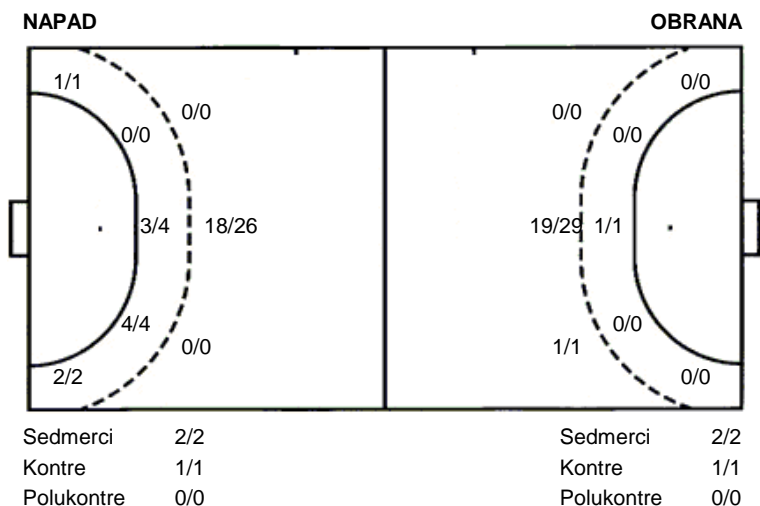

Spacva
MRK Zamet

31 (17)
24 (13)

Liga
Dvorana: i
Suci: i
Početak: 21.9.2019 19:00

Utakmica završena

Raspored šuta po igraču

1 N. Cierovic	2 M. Juric	3 P. Maroš	4 I. Lišcic	5 B. Mažurana	7 M. Nad	13 M. Vignjevic
			1/1	3/3	1/1	1/1 4/6
	0/1	0/1		1/1		1/2
				1/1 1/1		
16 A. Pašagic	17 M. Maric	19 D. Vukušic	22 M. Antunovic	27 D. Raguz	31 R. Mihaljevic	34 L. Gaca
		1/1		3/3	1/1 1/1	2/2
	0/1 1/1 1/1			0/1 0/1		1/1 1/1
			1/1			
36 M. Bolanca	45 T. Buhanicek					
1/1 2/2						
	0/1					

UKUPNO

3/3	18/20	1/1
1/6	3/3	2/3
1/2	2/2	

Šutevi po pozicijama